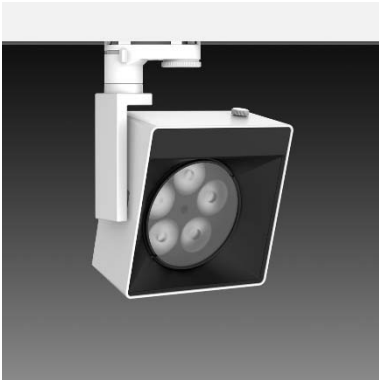

SA-6250CH

+HT4-413

Features & Application 產品特點 & 適用場所

- 4 度超窄角出光，滿足特定應用範圍
- 豐富的出光角度，可搭配防眩蜂巢網和光型拉伸配件
- 自帶數位調光: 1%~100%，讓調試更簡單快捷
- 支架可水平旋轉 355+10 度、燈頭擺動 180 度；依據被照物位置，靈活調整投射方向

適用於各類高端博物館、美術館等，解決小物件的展示照明需求

Options 可選

色溫: 2700K、3000K、4000K

瓦數: 32W (1700mA)

角度: 4°、8°

顏色: 砂白、砂黑、銀灰

Product specifications 產品規格

光源 (Light Source)	CREE LED	安裝方式 (Installation)	Track system 軌道系統
顯色性 (Color rendering)	RA ≥ 90	產品材質 (Material)	Aluminum 鋁
輸入電參數 (Input)	AC 220-240V, 50/60Hz	產品淨重 (Net Weight)	0.91KG
安定器/變壓器/驅動器 (Ballast/Transformer/Driver)	南電創譽 RMS-30-1700BS-1700(內置)	安規執行標準 (Standards of Safety)	EN 60598-1:2015、 EN 60598-2-1:1989 EN 60598-2-6:1994+A1:1997
線材 / 長度 / 連接器 (Connecting)	湯石軌道電源頭 (HT4-413)	儲存條件 (Storage Condition)	溫度: -20°C to + 50°C、 濕度: 85%RH

Options 可選

色溫: 2700K、3000K、4000K

瓦數: 32W (1700mA)

角度: 4°、8°

顏色: 砂白、砂黑、銀灰

Light Distribution 配光曲線圖

1315 lm@2700K

1370 lm@3000K