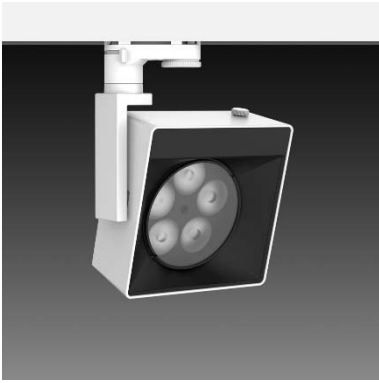

SA-6250CH

+HT4-413

Features & Application 產品特點 & 適用場所

- 4 度超窄角出光，滿足特定應用範圍
- 豐富的出光角度，可搭配防眩蜂巢網和光型拉伸配件
- 自帶數位調光: 1%~100%，讓調試更簡單快捷
- 支架可水平旋轉 355+10 度、燈頭擺動 180 度；依據被照物位置，靈活調整投射方向

適用於各類高端博物館、美術館等，解決小物件的展示照明需求

Options 可選

色溫: 2700K、3000K、4000K

瓦數: 32W (1700mA)

角度: 4°、8°

顏色: 砂白、砂黑、銀灰

Product specifications 產品規格

光源 (Light Source)	CREE LED	安裝方式 (Installation)	Track system 軌道系統
顯色性 (Color rendering)	RA ≥ 90	產品材質 (Material)	Aluminum 鋁
輸入電參數 (Input)	AC 220-240V, 50/60Hz	產品淨重 (Net Weight)	0.91KG
安定器/變壓器/驅動器 (Ballast/Transformer/Driver)	南電創譽 RMS-30-1700BS-1700(內置)	安規執行標準 (Standards of Safety)	EN 60598-1:2015、 EN 60598-2-1:1989 EN 60598-2-6:1994+A1:1997
線材 / 長度 / 連接器 (Connecting)	湯石軌道電源頭 (HT4-413)	儲存條件 (Storage Condition)	溫度: -20°C to + 50°C、 濕度: 85%RH

砂黑BJ

銀灰色SY

Details 點擊跳轉詳情頁

2700K

3000K

4000K

SA-6250CH

+HT4-413

Options 可選

色溫: 2700K、3000K、4000K

瓦數: 32W (1700mA)

角度: 4°、8°

顏色: 砂白、砂黑、銀灰

Light Distribution 配光曲線圖

1315 lm@2700K

1370 lm@3000K