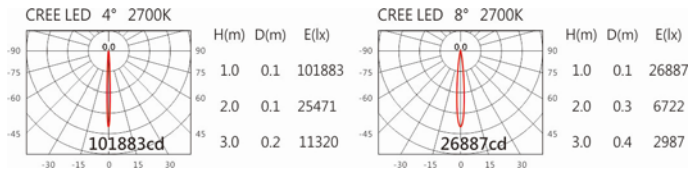

Options 可選

色溫: 2700K、3000K、4000K

瓦數: 32W (1700mA)

角度: 4°、8°

顏色: 砂白、砂黑、銀灰

Light Distribution 配光曲線圖

1315 lm@2700K

1370 lm@3000K