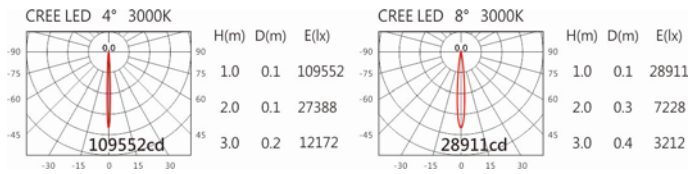

Options 可選

色溫: 2700K、3000K、4000K

瓦數: 32W (1700mA)

角度: 4°、8°

顏色: 砂白、砂黑、銀灰

Light Distribution 配光曲線圖

1315 lm@2700K

1370 lm@3000K