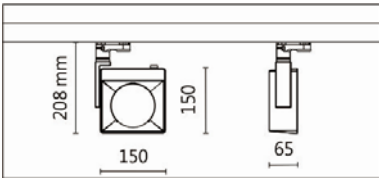

SA-6250CH

+HT4-413

Features & Application 產品特點 & 適用場所

- 4 度超窄角出光，滿足特定應用範圍
- 豐富的出光角度，可搭配防眩蜂巢網和光型拉伸配件
- 自帶數位調光: 1%~100%，讓調試更簡單快捷
- 支架可水平旋轉 355+10 度、燈頭擺動 180 度；依據被照物位置，靈活調整投射方向

適用於各類高端博物館、美術館等，解決小物件的展示照明需求

Options 可選

色溫: 2700K、3000K、4000K

瓦數: 32W (1700mA)

角度: 4°、8°

顏色: 砂白、砂黑、銀灰

Product specifications 產品規格

光源 (Light Source)	CREE LED	安裝方式 (Installation)	Track system 軌道系統
顯色性 (Color rendering)	RA ≥ 90	產品材質 (Material)	Aluminum 鋁
輸入電參數 (Input)	AC 220-240V, 50/60Hz	產品淨重 (Net Weight)	0.91KG
安定器/變壓器/驅動器 (Ballast/Transformer/Driver)	南電創譽 RMS-30-1700BS-1700(內置)	安規執行標準 (Standards of Safety)	EN 60598-1:2015、 EN 60598-2-1:1989 EN 60598-2-6:1994+A1:1997
線材 / 長度 / 連接器 (Connecting)	湯石軌道電源頭 (HT4-413)	儲存條件 (Storage Condition)	溫度: -20°C to + 50°C、 濕度: 85%RH